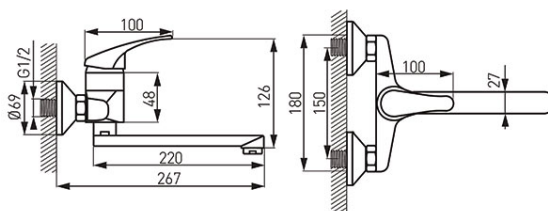

Kod: BBC5

Bateria zlewozmywakowa ścienna Basic

<https://www.ferro.pl/produkt-4404-BBC5.html>Cena brutto: **189,42zł**Opakowanie jednostkowe: **1, z kodem kreskowym umożliwiające sprzedaż detaliczną**Opakowanie zbiorcze: **12**

- regulator ceramiczny
- montaż naścienny
- regulator strumienia M24x1
- przyłącze mimośrodowe G $\frac{1}{2}$ rozstaw 150 \pm 20 mm
- obrotowa wylewka
- chrom