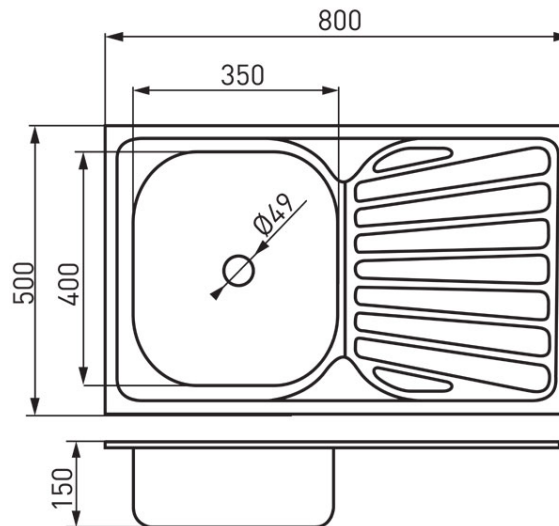

**Kod: DR50/80AP.H**

Zlewozmywak jednokomorowy 50x80 cm, nakładany, gładki

<https://www.ferro.pl/produkt-4350-DR5080APH.html>

Cena brutto: **311,19zł**

Opakowanie jednostkowe: **1, z kodem kreskowym umożliwiające sprzedaż detaliczną**

Opakowanie zbiorcze: **10**

- **10 lat gwarancji,**
- **stal nierdzewna AISI 304,**
- typ: 1-komorowy,
- z ociekaczem po prawej stronie,
- rodzaj montażu: nakładany,
- z przelewem,
- wykończenie: gładki,
- rozmiar: 50x80x15,
- syfon w komplecie: NSP20,
- podana cena katalogowa za komplet (zlewozmywak+syfon),