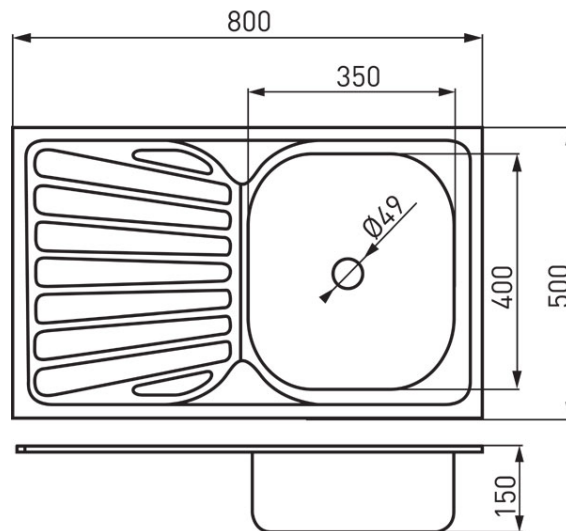

**Kod: DR50/80AL.H**

Zlewozmywak jednokomorowy 50x80 cm, nakładany, gładki

<https://www.ferro.pl/produkt-4349-DR5080ALH.html>

Cena brutto: **311,19zł**

Opakowanie jednostkowe: **1, z kodem kreskowym umożliwiające sprzedaż detaliczną**

Opakowanie zbiorcze: **10**

- **10 lat gwarancji,**
- **stal nierdzewna AISI 304,**
- typ: 1-komorowy,
- z ociekaczem po lewej stronie,
- rodzaj montażu: nakładany,
- z przelewem,
- wykończenie: gładki,
- rozmiar: 50x80x15 cm,
- syfon w komplecie: NSP20,
- podana cena katalogowa za komplet (zlewozmywak+syfon),