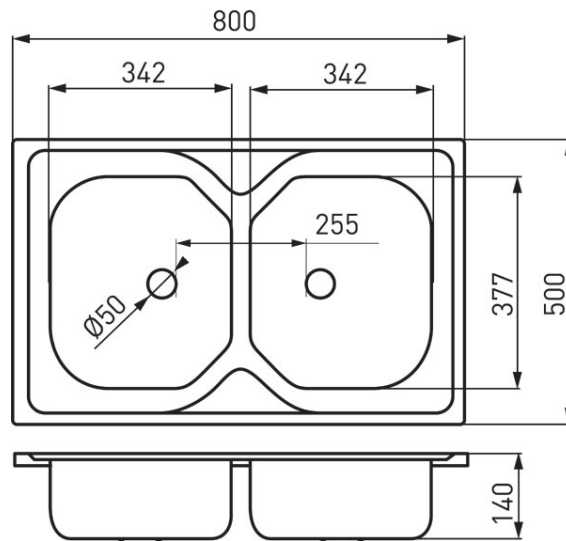

**Kod: DR50/80D.H**

Zlewozmywak dwukomorowy 50x80 cm, nakładany, gładki

<https://www.ferro.pl/produkt-4348-DR5080DH.html>

Cena brutto: **311,19zł**

Opakowanie jednostkowe: **1, z kodem kreskowym umożliwiające sprzedaż detaliczną**

Opakowanie zbiorcze: **8**

- **10 lat gwarancji,**
- **stal nierdzewna AISI 304,**
- typ: 2-komorowy,
- rodzaj montażu: nakładany,
- z przelewem,
- wykończenie: gładki,
- rozmiar: 50x80x14 cm,
- syfon w komplecie: NSP22,
- podana cena katalogowa za komplet (zlewozmywak+syfon),