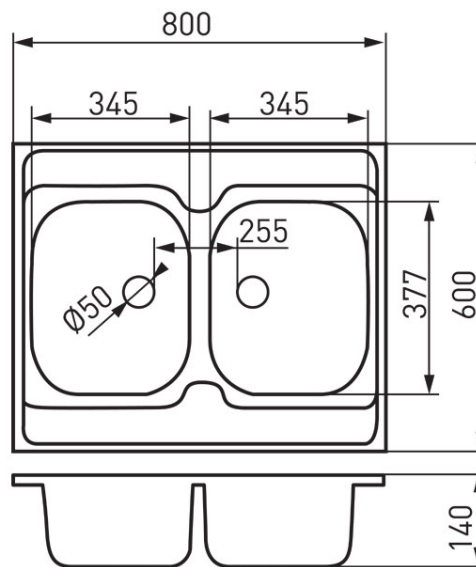

Kod: DR60/80D.H

Zlewozmywak dwukomorowy 60x80 cm, nakładany, gładki

<https://www.ferro.pl/produkt-4347-DR6080DH.html>

Cena brutto: **311,19zł**

Opakowanie jednostkowe: **1, z kodem kreskowym umożliwiające sprzedaż detaliczną**

Opakowanie zbiorcze: **8**

- **10 lat gwarancji,**
- **stal nierdzewna AISI 304,**
- typ: 1-komorowy,
- rodzaj montażu: nakładany,
- z przelewem,
- wykończenie: gładki,
- rozmiar: 60x80x14 cm,
- syfon w komplecie: NSP22,
- podana cena katalogowa za komplet (zlewozmywak+syfon),