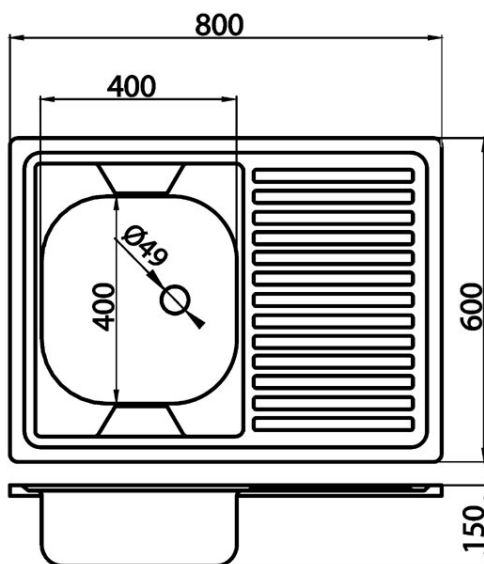

**Kod: DR60/80P.H**

Zlewozmywak jednokomorowy, nakładany, 60x80 cm, gładki

<https://www.ferro.pl/produkt-4271-DR6080PH.html>

Cena brutto: **319,80zł**

Opakowanie jednostkowe: **1, z kodem kreskowym umożliwiające sprzedaż detaliczną**

Opakowanie zbiorcze: **10**

- **10 lat gwarancji,**
- **stal nierdzewna AISI 304,**
- typ: 1-komorowy,
- z ociekaczem po prawej stronie
- rodzaj montażu: nakładany,
- z przelewem,
- wykończenie: gładki,
- rozmiar: 60x80x15,0 cm,
- syfon w komplecie: NSP20,
- podana cena katalogowa za komplet (zlewozmywak+syfon),