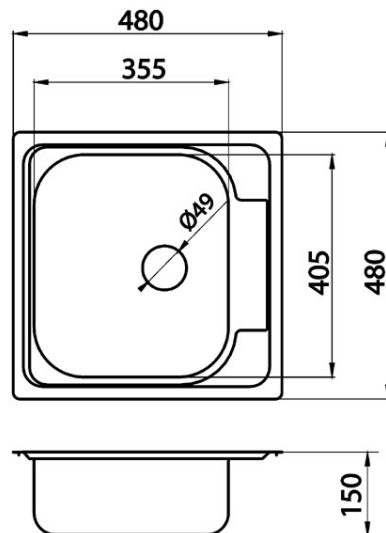

Kod: DR48/48TS.H

Zlewozmywak jednokomorowy, 48x48 cm, len

<https://www.ferro.pl/produkt-4263-DR4848TSH.html>

Cena brutto: **295,20zł**

Opakowanie jednostkowe: **1, z kodem kreskowym umożliwiające sprzedaż detaliczną**

Opakowanie zbiorcze: **12**

- **10 lat gwarancji,**
- **stal nierdzewna AISI 304,**
- typ: 1-komorowy,
- rodzaj montażu: wpuszczany,
- z przelewem bocznym,
- wykończenie: len,
- rozmiar: 48x48x15,0 cm,
- syfon w komplecie: NSP20,
- podana cena katalogowa za komplet (zlewozmywak+syfon),