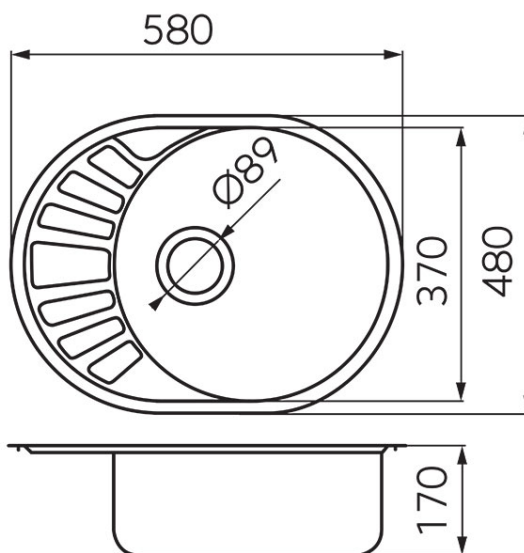

Kod: DR45/58TS.H

Zlewozmywak jednokomorowy, 48x58 cm, len

<https://www.ferro.pl/produkt-4261-DR4558TSH.html>

Cena brutto: **323,49zł**

Opakowanie jednostkowe: **1, z kodem kreskowym umożliwiające sprzedaż detaliczną**

Opakowanie zbiorcze: **10**

- **10 lat gwarancji,**
- **stal nierdzewna AISI 304,**
- typ: 1-komorowy,
- automatyczny korek
- rodzaj montażu: wpuszczany,
- montaż odwracalny,
- z przelewem bocznym,
- wykończenie: len,
- rozmiar: 48x58x17 cm,
- syfon w komplecie: NSP50,
- podana cena katalogowa za komplet (zlewozmywak+syfon),