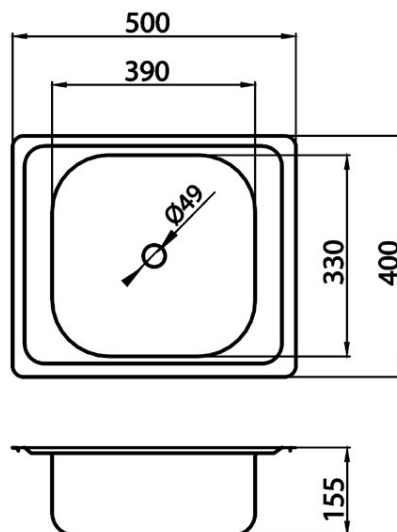

Kod: DR40/50TS.H

Zlewozmywak jednokomorowy, 40x50 cm, len

<https://www.ferro.pl/produkt-4258-DR4050TSH.html>

Cena brutto: **261,99zł**

Opakowanie jednostkowe: **1, z kodem kreskowym umożliwiające sprzedaż detaliczną**

Opakowanie zbiorcze: **14**

- **10 lat gwarancji,**
- **stal nierdzewna AISI 304,**
- typ: 1-komorowy,
- rodzaj montażu: wpuszczany,
- z przelewem bocznym,
- wykończenie: len,
- rozmiar: 40x50x15,5 cm,
- syfon w komplecie: NSP20,
- podana cena katalogowa za komplet (zlewozmywak+syfon),