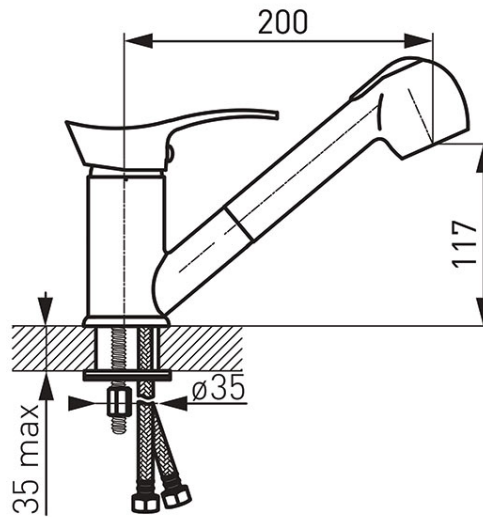

Kod: BTP8

Bateria zlewozmywakowa stojąca z wyciąganym natryskiem Padwa

<https://www.ferro.pl/produkt-41-BTP8.html>Cena brutto: **567,03zł**Opakowanie jednostkowe: **1, z kodem kreskowym umożliwiające sprzedaż detaliczną**Opakowanie zbiorcze: **12**

- obrotowa wylewka z wyciąganą rączką natrysku
- regulator ceramiczny
- montaż jednootworowy
- regulator strumienia M24x1
- automatyczny przełącznik natrysk/strumień
- przyłącza elastyczne G3/8 - M10x1
- chrom