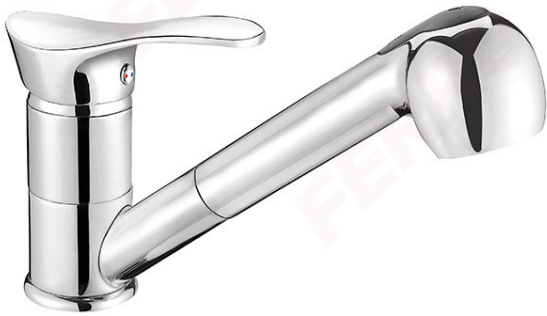

Kod: BTP8

Bateria zlewozmywakowa stojąca z wyciąganym natryskiem Padwa

<https://www.ferro.pl/produkt-41-BTP8.html>Cena brutto: **567,03zł**Opakowanie jednostkowe: **1, z kodem kreskowym umożliwiające sprzedaż detaliczną**Opakowanie zbiorcze: **12**

- obrotowa wylewka z wyciąganą rączką natrysku
- regulator ceramiczny
- montaż jednootworowy
- regulator strumienia M24x1
- automatyczny przełącznik natrysk/strumień
- przyłącza elastyczne G3/8 - M10x1
- chrom