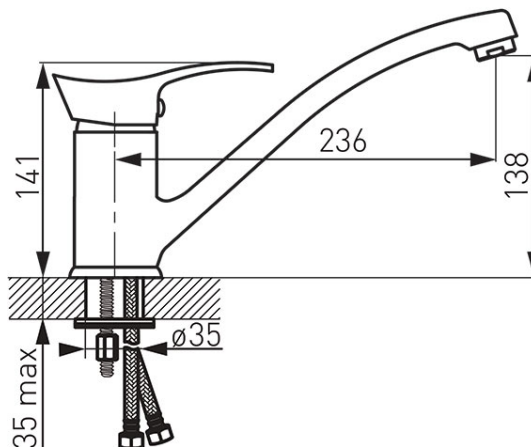

Kod: BTP4

Bateria zlewozmywakowa stojąca Padwa

<https://www.ferro.pl/produkt-40-BTP4.html>Cena brutto: **472,32zł**Opakowanie jednostkowe: **1, z kodem kreskowym umożliwiające sprzedaż detaliczną**Opakowanie zbiorcze: **12**

- regulator ceramiczny
- montaż jednootworowy
- regulator strumienia M24x1
- obrotowa wylewka
- przyłącza elastyczne G3/8 - M10x1
- chrom