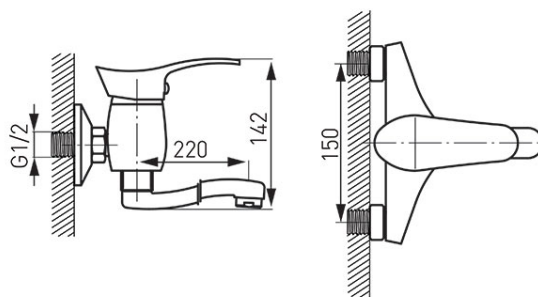

Kod: BTP5

Bateria zlewozmywakowa ścienna Padwa

<https://www.ferro.pl/produkt-39-BTP5.html>Cena brutto: **472,32zł**Opakowanie jednostkowe: **1, z kodem kreskowym umożliwiające sprzedaż detaliczną**Opakowanie zbiorcze: **15**

- regulator ceramiczny
- montaż naścienny
- regulator strumienia M24x1
- przyłącze mimośrodowe G1/2 rozstaw 150 ± 20 mm
- obrotowa wylewka
- chrom