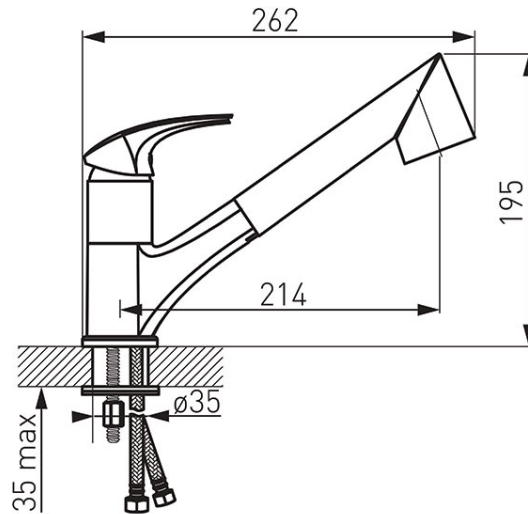

**Kod: 57081.0**

Bateria zlewozmywakowa stojąca z wyciąganym natryskiem Metalia 57

<https://www.ferro.pl/produkt-3880-570810.html>Cena brutto: **774,90zł**Opakowanie jednostkowe: **1, z kodem kreskowym umożliwiające sprzedaż detaliczną**Opakowanie zbiorcze: **8**

- **Gwarancja: 7 lat**
- obrotowa wylewka z wyciąganą rączką natrysku
- regulator ceramiczny
- montaż jednootworowy
- regulator strumienia M24x1
- przełącznik natrysk/strumień
- przyłącza elastyczne G3/8 - M10x1
- chrom