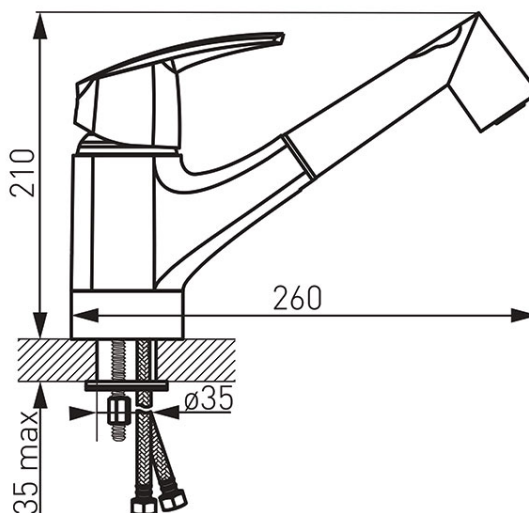

**Kod: 56081.0**

Bateria zlewozmywakowa stojąca z wyciąganym natryskiem Metalia 56

<https://www.ferro.pl/produkt-3869-560810.html>Cena brutto: **841,32zł**Opakowanie jednostkowe: **1, z kodem kreskowym umożliwiające sprzedaż detaliczną**Opakowanie zbiorcze: **8**

- **Gwarancja: 7 lat**
- obrotowa wylewka z wyciąganą rączką natrysku
- regulator ceramiczny FerroClick z systemem kontroli ciepłej wody
- montaż jednootworowy
- regulator strumienia M24x1
- automatyczny przełącznik natrysk/strumień
- przyłącza elastyczne G3/8 - M10x1
- chrom