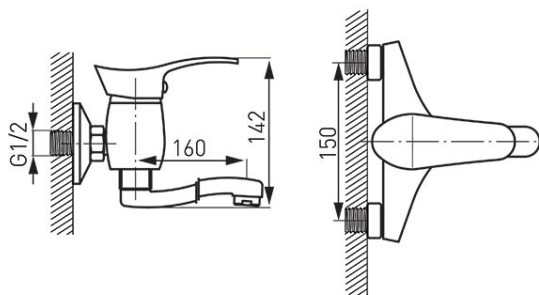

**Kod: BTP3**

Bateria umywalkowa ścienna Padwa

<https://www.ferro.pl/produkt-37-BTP3.html>Cena brutto: **452,64zł**Opakowanie jednostkowe: **1, z kodem kreskowym umożliwiające sprzedaż detaliczną**Opakowanie zbiorcze: **15**

- regulator ceramiczny
- montaż naścienny
- regulator strumienia M24x1
- przyłącze mimośrodowe G1/2 rozstaw 150 ± 20 mm
- obrotowa wylewka
- chrom