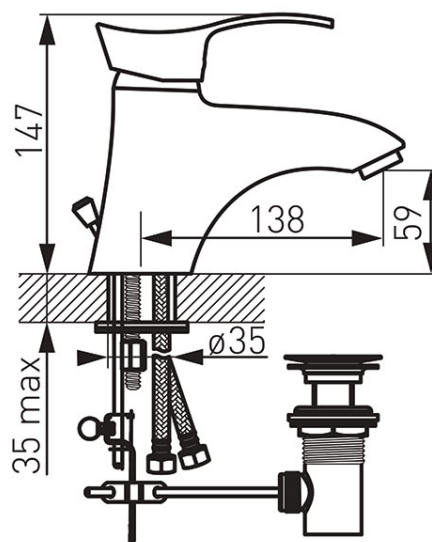

**Kod: BTP2**

Bateria umywalkowa stojąca Padwa

<https://www.ferro.pl/produkt-36-BTP2.html>Cena brutto: **505,53zł**Opakowanie jednostkowe: **1, z kodem kreskowym umożliwiające sprzedaż detaliczną**Opakowanie zbiorcze: **12**

- regulator ceramiczny
- montaż jednootworowy
- automatyczny korek spustowy metalowy G5/4
- regulator strumienia M24x1
- przyłącza elastyczne G3/8 - M10x1
- chrom