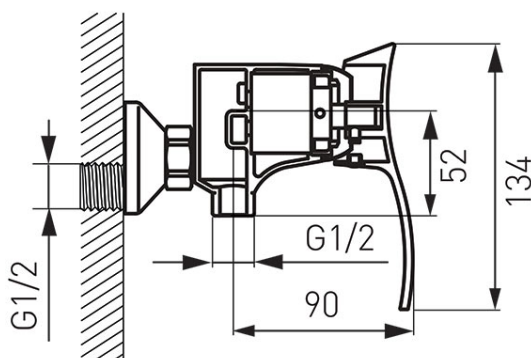

Kod: BTP7

Bateria natryskowa ścienna Padwa

<https://www.ferro.pl/produkt-35-BTP7.html>Cena brutto: **398,52zł**Opakowanie jednostkowe: **1, z kodem kreskowym umożliwiające sprzedaż detaliczną**Opakowanie zbiorcze: **15**

- regulator ceramiczny
- montaż naścienny
- przyłącze mimośrodowe G1/2 rozstaw 150 ± 20 mm
- podłączenie natrysku G1/2
- bez zestawu natryskowego
- chrom