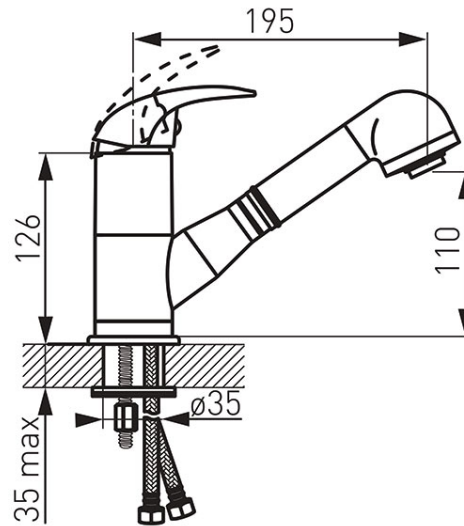

Kod: BAN8

Bateria zlewozmywakowa stojąca z wyciąganym natryskiem Ancona

<https://www.ferro.pl/produkt-3081-BAN8.html>Cena brutto: **376,38zł**Opakowanie jednostkowe: **1, z kodem kreskowym umożliwiające sprzedaż detaliczną**Opakowanie zbiorcze: **12**

- obrotowa wylewka z wyciąganą rączką natrysku
- regulator ceramiczny
- montaż jednootworowy
- regulator strumienia M22x1
- automatyczny przełącznik natrysk/strumień
- przyłącza elastyczne G3/8 - M10x1
- chrom