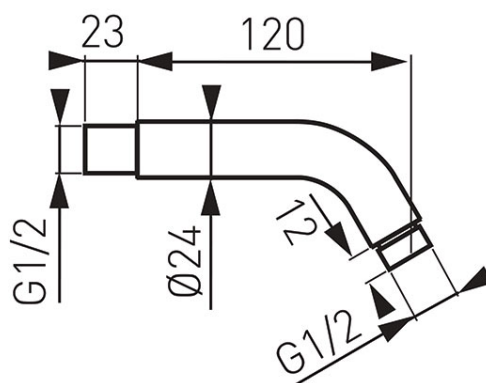

Kod: RN12

Ramię natrysku do głowic natrysku

<https://www.ferro.pl/produkt-3059-RN12.html>Cena brutto: **161,13zł**Opakowanie jednostkowe: **1, z kodem kreskowym umożliwiające sprzedaż detaliczną**Opakowanie zbiorcze: **12**

- L = 120 mm
- przyłącze G1/2
- rozeta
- chrom