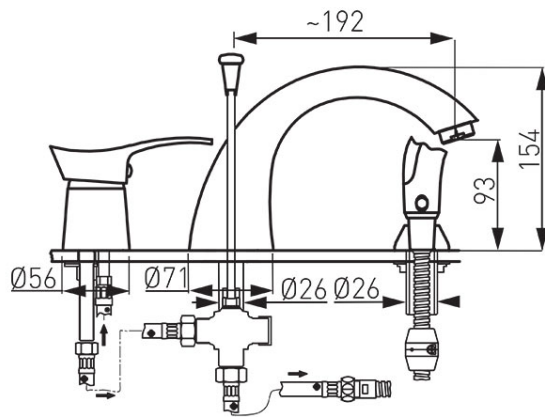

**Kod: BTP11A**

Bateria wannowa wielotworowa Padwa

<https://www.ferro.pl/produkt-2133-BTP11A.html>Cena brutto: **1 030,74zł**Opakowanie jednostkowe: **1, z kodem kreskowym umożliwiające sprzedaż detaliczną**Opakowanie zbiorcze: **6**

- regulator ceramiczny
- automatyczny przełącznik wanna/natrysk z blokadą
- wyciągana rączka natrysku
- regulator strumienia M28x1
- przyłącze węży ciśnieniowych G1/2x1/2x400 mm
- montaż stojący
- chrom