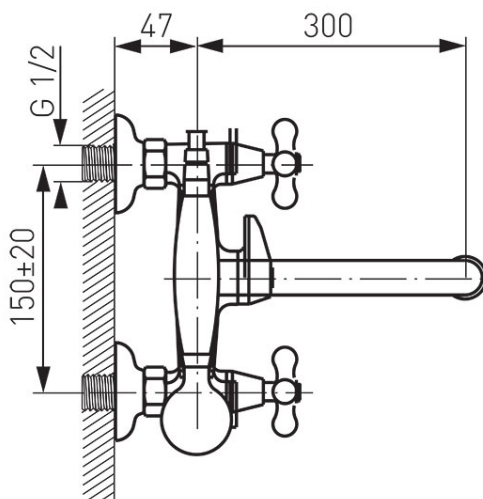

Kod: XR11A

Bateria wannowa z ruchomą wylewką Retro

<https://www.ferro.pl/produkt-100-XR11A.html>Cena brutto: **478,47zł**Opakowanie jednostkowe: **1, z kodem kreskowym umożliwiające sprzedaż detaliczną**Opakowanie zbiorcze: **12**

- z natryskiem
- głowice suwakowe
- przełącznik wanna/prysznic
- wylewka obrotowa L = 300 mm
- przyłącze mimośrodowe G1/2 rozstaw 150 ± 20 mm
- chrom