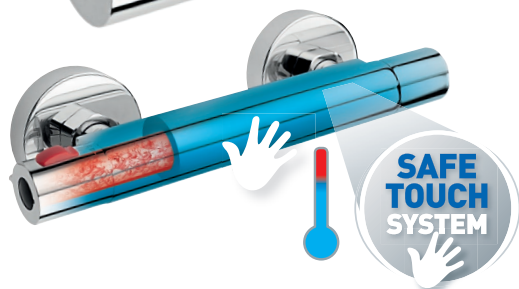

FERRO®

НОВИНКА

Torres

ТЕРМОСТАТИЧЕСКИЙ
СМЕСИТЕЛЬ ДЛЯ ДУША
TOR7

- современный элегантный дизайн
- европейский продукт
- термостатический регулятор
- Safe Stop 38°C
 - блокировка подачи горячей воды
- настенный монтаж
- эксцентриковый ввод G1/2
- расстояние 150±20 мм
- подключение душа G1/2
- хром

FERRO®

НОВИНКА

Trinity

ТЕРМОСТАТИЧЕСКИЙ
СМЕСИТЕЛЬ ДЛЯ ДУША
TRM7

- термостатический регулятор
- Safe Touch System
 - корпус не нагревается
- Safe Stop 38°C
 - блокировка подачи горячей воды
- настенный монтаж
- эксцентриковый ввод G1/2
расстояние 150±20 мм
- подключение душа G1/2
- хром