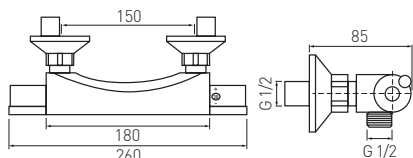

FERRO®

НОВИНКА

Torres

ТЕРМОСТАТИЧЕСКИЙ
СМЕСИТЕЛЬ ДЛЯ ДУША
TOR7

- современный элегантный дизайн
- европейский продукт
- термостатический регулятор
- Safe Stop 38°C
 - блокировка подачи горячей воды
- настенный монтаж
- эксцентриковый ввод G1/2
- расстояние 150±20 мм
- подключение душа G1/2
- хром

FERRO®

НОВИНКА

Trinity

ТЕРМОСТАТИЧЕСКИЙ
СМЕСИТЕЛЬ ДЛЯ ДУША
TRM7

- термостатический регулятор
- Safe Touch System
 - корпус не нагревается
- Safe Stop 38°C
 - блокировка подачи горячей воды
- настенный монтаж
- эксцентриковый ввод G1/2
расстояние 150±20 мм
- подключение душа G1/2
- хром