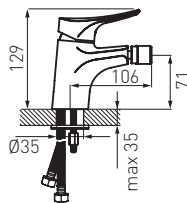

BES6

Смеситель для биде консольный

- керамический картридж
- монтаж на одно отверстие
- автоматическая сливная пробка
- аэратор M24x1 с шаровым шарниром
- гибкая подводка G 3/8 - M10x1
- хром