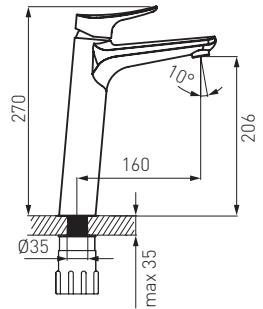

BES2L

Смеситель консольный для умывальника, встроенного в столешницу

- керамический картридж
- монтаж на одно отверстие
- аэратор M24x1
- гибкие подводы G 3/8 - M10x1
- хром