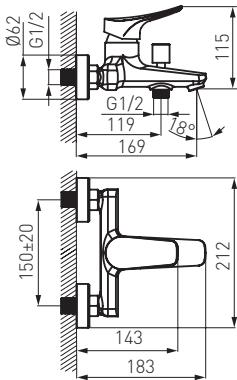

BES7

ESPACIO

BES1

Смеситель для ванны настенный

- керамический картридж
- переключатель ванна/душ интегрированный с регулятором вытекания
- аэратор M24x1
- эксцентрический подвод G1/2
- межцентровое расстояние 150 ± 20 мм
- хром

BES4

Смеситель для мойки консольный

- керамический картридж
- монтаж на одно отверстие
- аэратор M24x1
- вращающийся излив 181 мм
- гибкие подводы G 3/8 - M10x1
- хром

BES2

Смеситель для умывальника консольный

- керамический картридж
- настенный монтаж
- эксцентрический подвод G1/2 межцентровое расстояние 150 ± 20 мм
- подключение душа G1/2
- хром