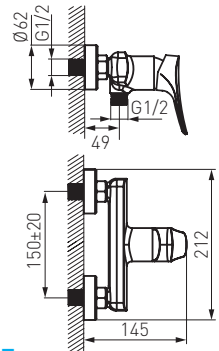

BES7

Смеситель для душа настенный

- керамический картридж
- настенный монтаж
- эксцентрический подвод G1/2 межцентровое расстояние 150 ± 20 мм
- подключение душа G1/2
- хром