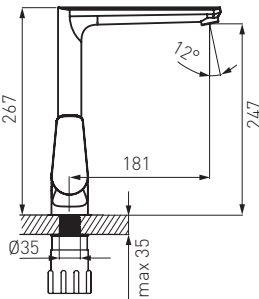

BES7

ESPACIO

BES1

Смеситель для ванны настенный

- керамический картридж
- переключатель ванна/душ интегрированный с регулятором вытекания
- аэратор M24x1
- эксцентрический подвод G1/2
- межцентровое расстояние 150 ± 20 мм
- хром

BES4

Смеситель для мойки консольный

- керамический картридж
- монтаж на одно отверстие
- аэратор M24x1
- вращающийся излив 181 мм
- гибкие подводы G 3/8 - M10x1
- хром

BES2

Смеситель для умывальника консольный

- керамический картридж
- настенный монтаж
- эксцентрический подвод G1/2 межцентровое расстояние 150 ± 20 мм
- подключение душа G1/2
- хром