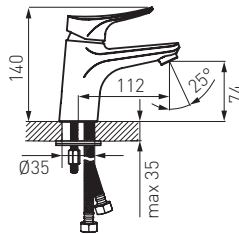

BES7

ESPACIO

BES1

Смеситель для ванны настенный

- керамический картридж
- переключатель ванна/душ интегрированный с регулятором вытекания
- аэратор M24x1
- эксцентрический подвод G1/2
- межцентровое расстояние 150 ± 20 мм
- хром

BES4

Смеситель для мойки консольный

- керамический картридж
- монтаж на одно отверстие
- аэратор M24x1
- вращающийся излив 181 мм
- гибкие подводы G 3/8 - M10x1
- хром

BES2

Смеситель для умывальника консольный

- керамический картридж
- настенный монтаж
- эксцентрический подвод G1/2 межцентровое расстояние 150 ± 20 мм
- подключение душа G1/2
- хром