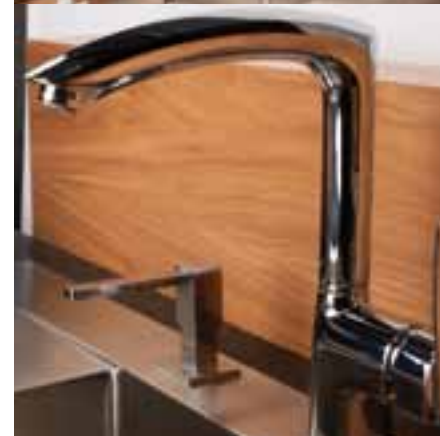

6

PAESE

8

RODEZ

10

CALLES

12

ASTI

LIVORNO

14

GENOVA

18

TERAMO

20

VENETO

22