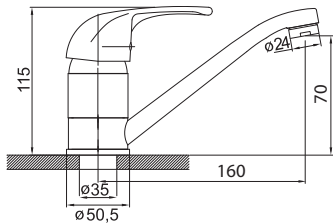

NOWOŚĆ

FERRO®

BATERIE UMYWALKOWE Z OBROTOWĄ WYLEWKĄ VASTO • SMILE

VASTO

BVA2A
bateria umywalkowa
stojąca z obrotową
wylewką

SMILE

BSM2A
bateria umywalkowa
stojąca z obrotową
wylewką