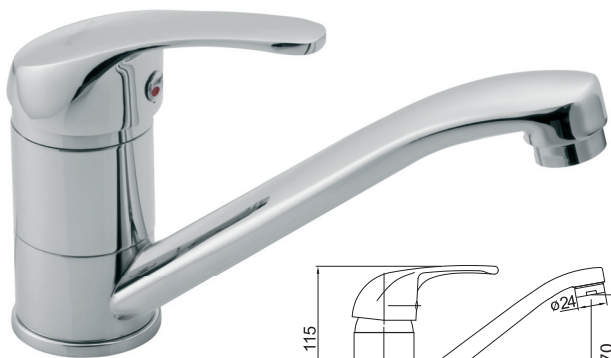

NOWOŚĆ

FERRO®

BATERIE UMYWALKOWE Z OBROTOWĄ WYLEWKĄ VASTO • SMILE

VASTO

BVA2A
bateria umywalkowa
stojąca z obrotową
wylewką

SMILE

BSM2A
bateria umywalkowa
stojąca z obrotową
wylewką